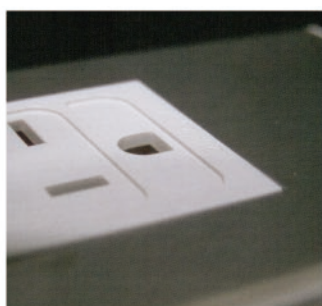

中一 金屬面板系列 開關插座

Taste

Style

5X7 (一聯)

螢光一開關

螢光二開關

螢光三開關

LED 附接地雙插座

附接地雙插座

T型冷氣插座(鎖線式)

附接地單插座

單插座

雙插座

三插座

一孔蓋板

二孔蓋板