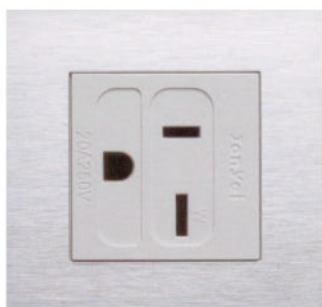

中一 金屬面板系列 開關插座

Taste

Style

5X7 (一聯)

螢光一開關

螢光二開關

螢光三開關

LED 附接地雙插座

附接地雙插座

T型冷氣插座(鎖線式)

附接地單插座

單插座

雙插座

三插座

一孔蓋板

二孔蓋板